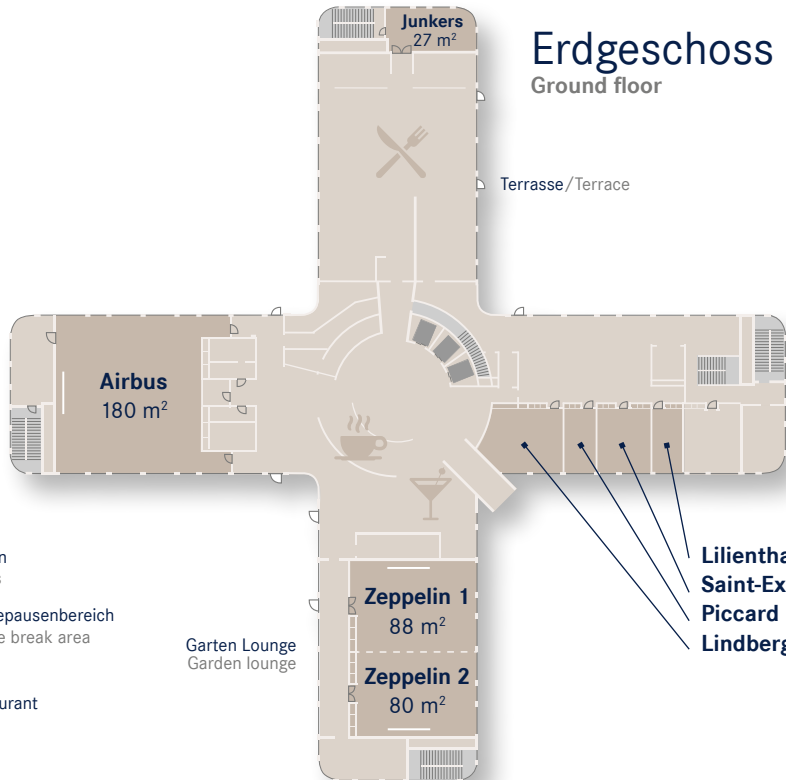

### Dorint · Airport-Hotel · Zürich · Kapazitäten der Tagungsräume / Meeting Room Capacity

Raumbezeichnung Room	Fläche m <sup>2</sup> Area m <sup>2</sup>	Höhe m Height m	Länge m Length m	Breite m Width m	Kino Theatre	Parlament Classroom	Kabarett Cabaret	U-Form U-shape	Bankett Banquet
Airbus	180	3,6	13,3	13,5	185	120	70	46	150
Zeppelin 1	88	3,6	8,4	10,5	70	48	25	26	70
Zeppelin 2	80	3,6	7,6	10,5	60	36	25	24	60
Zeppelin 1 + 2	169	3,6	16,2	10,5	170	110	55	46	140
Lindbergh	36	3,6	6,6	5,5	25	18	15	16	30
Junkers	27	3,6	7,8	3,7	30	16	-	-	12
Saint-Exupéry	27	3,6	5,4	4,9	26	12	-	10	-
Lilienthal	16	3,6	5,4	2,9	-	8	-	-	-
Piccard	16	3,6	5,4	2,9	-	8	-	-	-
Branson	20	2,6	4,6	4,3	10	8	-	6	-
Fossett	20	2,6	4,6	4,3	10	8	-	6	-
Montgolfier	20	2,6	4,6	4,3	10	8	-	6	-
Parmentier	20	2,6	4,6	4,3	10	8	-	6	-

### 1. Etage 1st floor

- Montgolfier 20 m<sup>2</sup>
- Parmentier 20 m<sup>2</sup>
- Branson 20 m<sup>2</sup>
- Fossett 20 m<sup>2</sup>